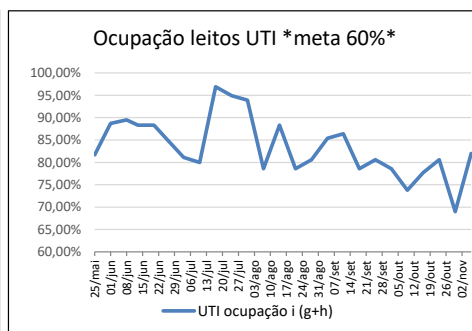

Fonte: covid.saude.rs.gov.br

Municípios Região 07: Araricá, Campo Bom, Dois Irmãos, Estância Velha, Ivoti, Lindolfo Collor, Morro Reuter, Nova Hartz, Novo Hamburgo, Portão, Presidente Lucena, Santa Maria do Herval, São José do Hortêncio, São Leopoldo e Sapiranga

Atualizado em 06/novembro/2020