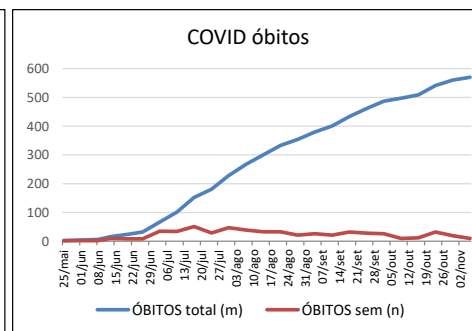

Fonte: covid.saude.rs.gov.br

Municípios Região 07: Araricá, Campo Bom, Dois Irmãos, Estância Velha, Ivoti, Lindolfo Collor, Morro Reuter, Nova Hartz, Novo Hamburgo, Portão, Presidente Lucena, Santa Maria do Herval, São José do Hortêncio, São Leopoldo e Sapiranga

Atualizado em 06/novembro/2020