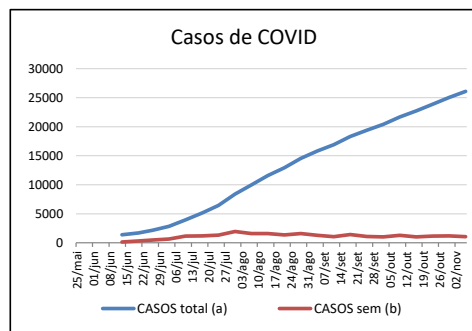

Fonte: covid.saude.rs.gov.br

Municípios Região 07: Araricá, Campo Bom, Dois Irmãos, Estância Velha, Ivoti, Lindolfo Collor, Morro Reuter, Nova Hartz, Novo Hamburgo, Portão, Presidente Lucena, Santa Maria do Herval, São José do Hortêncio, São Leopoldo e Sapiranga

Atualizado em 06/novembro/2020