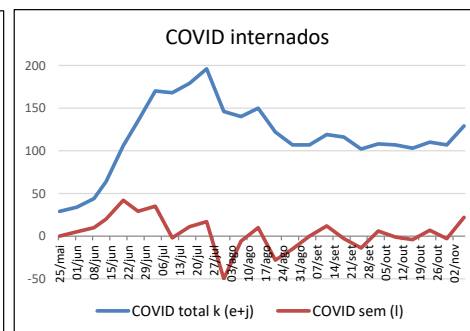

Fonte: covid.saude.rs.gov.br

Municípios Região 07: Araricá, Campo Bom, Dois Irmãos, Estância Velha, Ivoti, Lindolfo Collor, Morro Reuter, Nova Hartz, Novo Hamburgo, Portão, Presidente Lucena, Santa Maria do Herval, São José do Hortêncio, São Leopoldo e Sapiranga

Atualizado em 06/novembro/2020