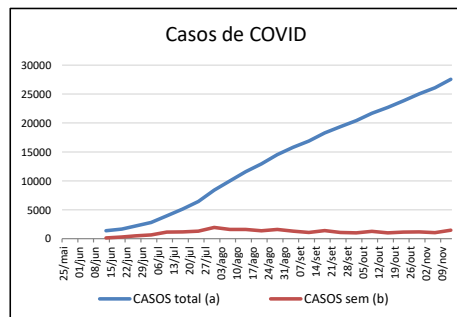

Fonte: covid.saude.rs.gov.br

Municípios Região 07: Araricá, Campo Bom, Dois Irmãos, Estância Velha, Ivoti, Lindolfo Collor, Morro Reuter, Nova Hartz, Novo Hamburgo, Portão, Presidente Lucena, Santa Maria do Herval, São José do Hortêncio, São Leopoldo e Sapiranga

Atualizado em 13/novembro/2020