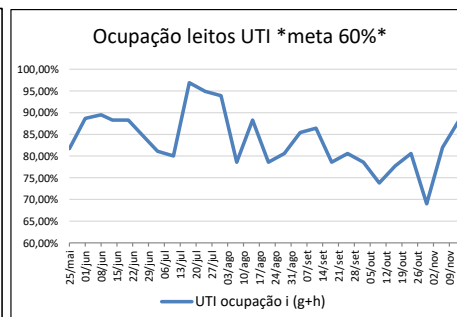

Fonte: covid.saude.rs.gov.br

Municípios Região 07: Araricá, Campo Bom, Dois Irmãos, Estância Velha, Ivoti, Lindolfo Collor, Morro Reuter, Nova Hartz, Novo Hamburgo, Portão, Presidente Lucena, Santa Maria do Herval, São José do Hortêncio, São Leopoldo e Sapiranga

Atualizado em 13/novembro/2020