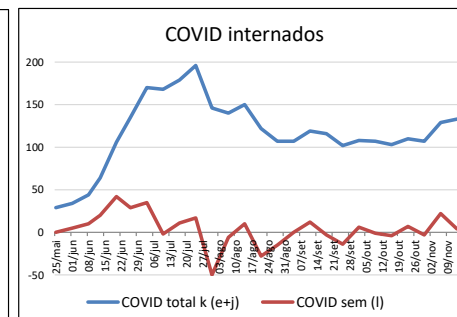

Fonte: covid.saude.rs.gov.br

Municípios Região 07: Araricá, Campo Bom, Dois Irmãos, Estância Velha, Ivoti, Lindolfo Collor, Morro Reuter, Nova Hartz, Novo Hamburgo, Portão, Presidente Lucena, Santa Maria do Herval, São José do Hortêncio, São Leopoldo e Sapiranga

Atualizado em 13/novembro/2020