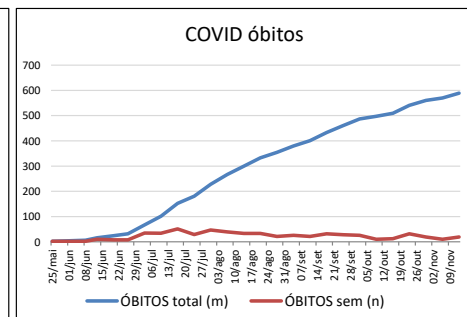

Fonte: covid.saude.rs.gov.br

Municípios Região 07: Araricá, Campo Bom, Dois Irmãos, Estância Velha, Ivoti, Lindolfo Collor, Morro Reuter, Nova Hartz, Novo Hamburgo, Portão, Presidente Lucena, Santa Maria do Herval, São José do Hortêncio, São Leopoldo e Sapiranga

Atualizado em 13/novembro/2020