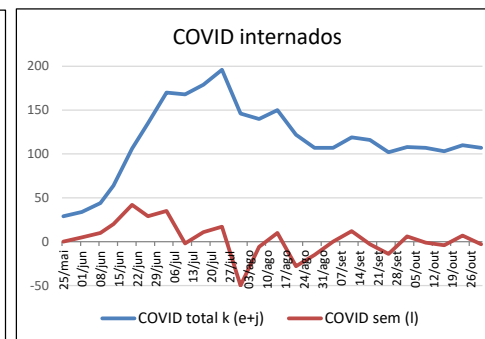

Fonte: covid.saude.rs.gov.br

Municípios Região 07: Araricá, Campo Bom, Dois Irmãos, Estância Velha, Ivoti, Lindolfo Collor, Morro Reuter, Nova Hartz, Novo Hamburgo, Portão, Presidente Lucena, Santa Maria do Herval, São José do Hortêncio, São Leopoldo e Sapiranga

Atualizado em 30/outubro/2020