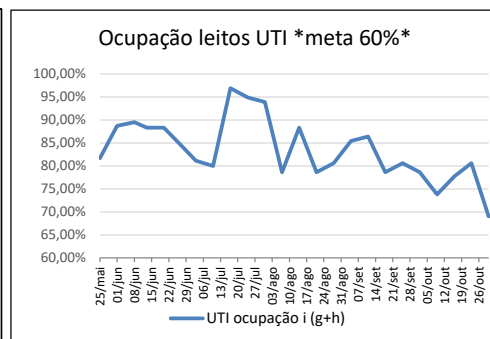

Fonte: covid.saude.rs.gov.br

Municípios Região 07: Araricá, Campo Bom, Dois Irmãos, Estância Velha, Ivoti, Lindolfo Collor, Morro Reuter, Nova Hartz, Novo Hamburgo, Portão, Presidente Lucena, Santa Maria do Herval, São José do Hortêncio, São Leopoldo e Sapiranga

Atualizado em 30/outubro/2020