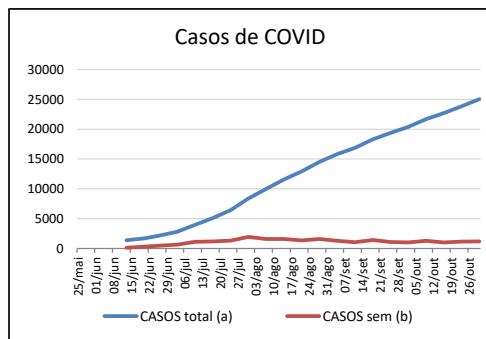

Fonte: covid.saude.rs.gov.br

Municípios Região 07: Araricá, Campo Bom, Dois Irmãos, Estância Velha, Ivoti, Lindolfo Collor, Morro Reuter, Nova Hartz, Novo Hamburgo, Portão, Presidente Lucena, Santa Maria do Herval, São José do Hortêncio, São Leopoldo e Sapiranga

Atualizado em 30/outubro/2020