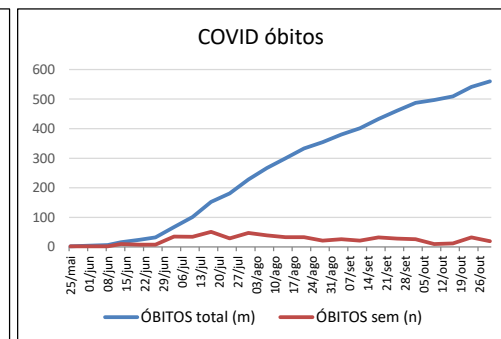

Fonte: covid.saude.rs.gov.br

Municípios Região 07: Araricá, Campo Bom, Dois Irmãos, Estância Velha, Ivoti, Lindolfo Collor, Morro Reuter, Nova Hartz, Novo Hamburgo, Portão, Presidente Lucena, Santa Maria do Herval, São José do Hortêncio, São Leopoldo e Sapiranga

Atualizado em 30/outubro/2020